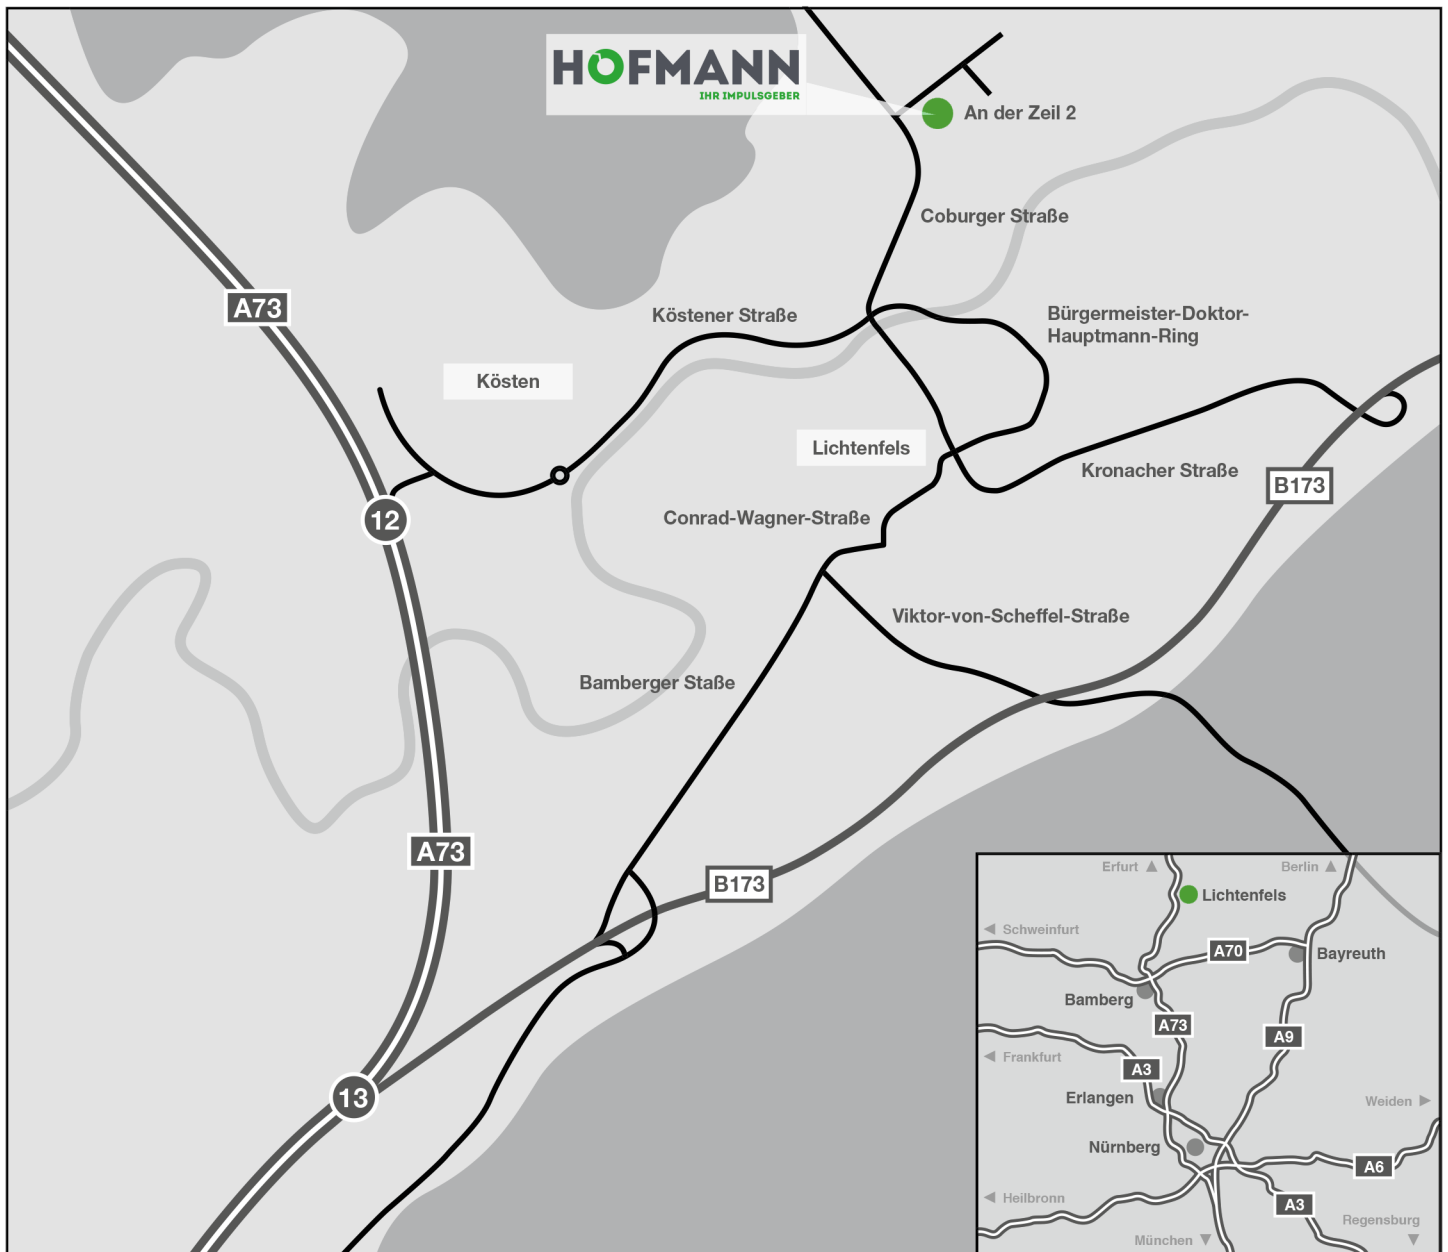

## ANFAHRT

### Zufahrt über A73

- > A73 bei Lichtenfels-Nord verlassen
- > Rechts abbiegen
- > Im Kreisverkehr die Richtung beibehalten
- > 2 km auf Köstener Straße bleiben
- > Links in die Coburger Straße abbiegen
- > Rechts in „An der Zeil“ abbiegen
- > Sie finden uns auf der rechten Seite.

### Alternativ-Route

- > A73 bei Lichtenfels-Süd verlassen
- > B173 sofort verlassen
- > Links auf Bamberger Straße abbiegen
- > Links in Conrad-Wagner-Str. abbiegen
- > Folgen über Bürgermeister-Doktor-Hauptmann-Ring
- > Rechts in die Coburger Straße abbiegen
- > Rechts in „An der Zeil“ abbiegen